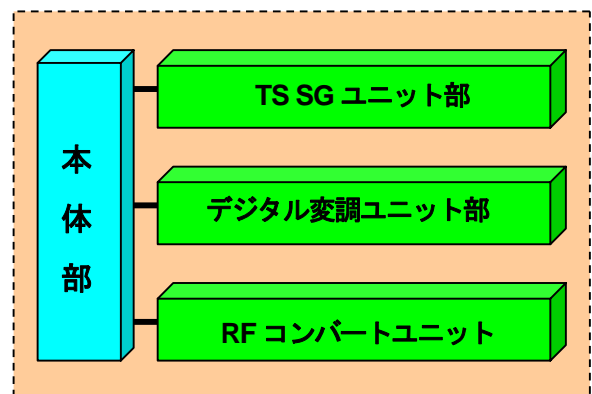

■ 型式および対応方式

- **DS13A1** ISDB-T（日本・地上デジタルTV、ワンセグ含む）
- **DS13A2** DVB-T（欧州・地上デジタルTV）
- **DS13A3** ATSC/SCTE（北米・地上デジタルTV、デジタルCATV）
- **DS13A4** GB20600-2006（中国・地上デジタルTV）
  * GB20600-2006 は2006年8月に中国国家標準委員会で規格化された放送方式です
- **DS13A5** ISDB-C（日本・デジタルCATV）
- **DS13A6** DVB-C（欧州・デジタルCATV）

DS13A 製品構成イメージ